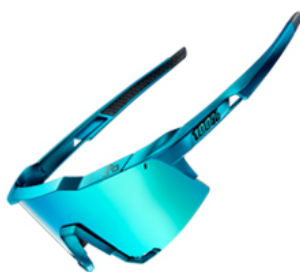

SPEEDCRAFT
Peter Sagan LE